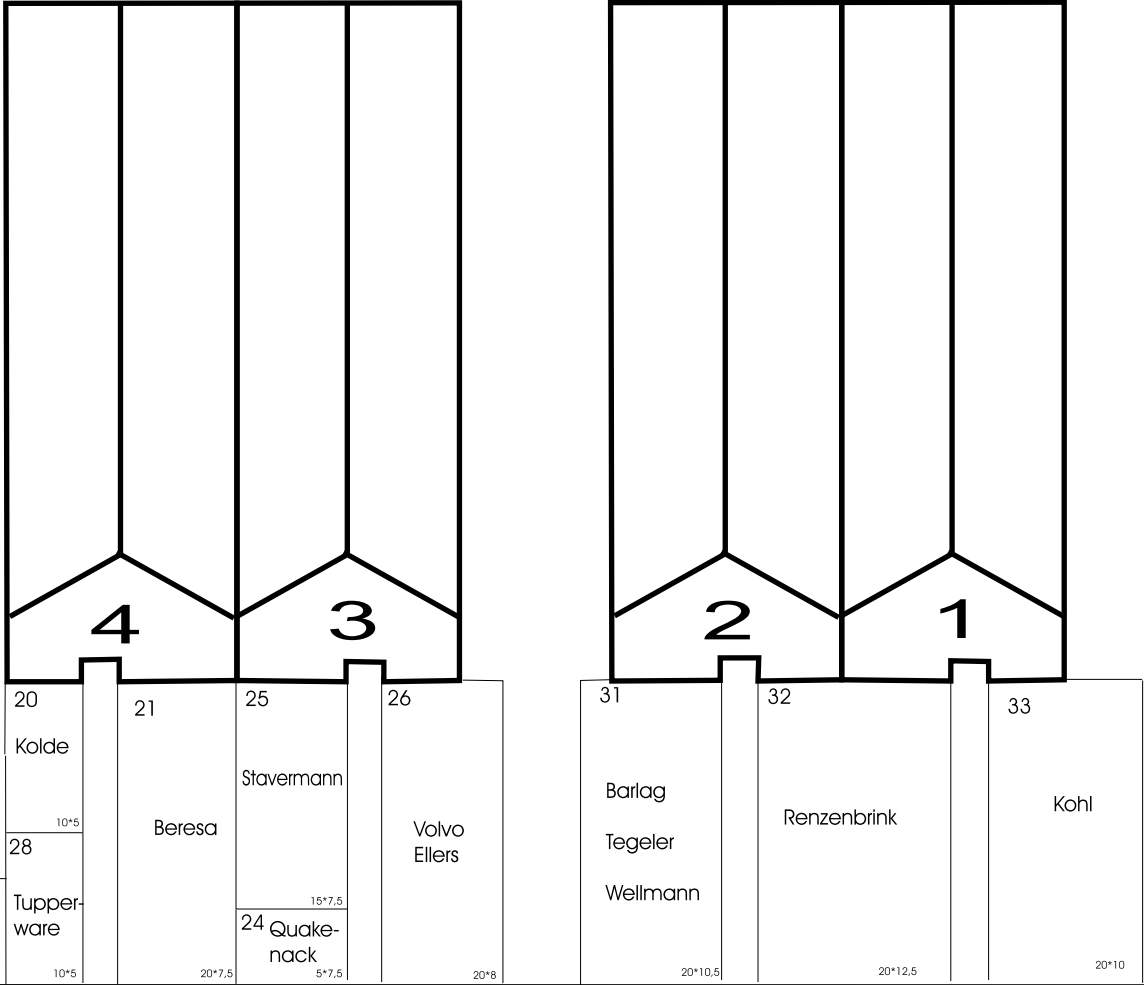

4. Gewerbeschau Wallenhorst 16. - 18. September 2016

P

Hansastraße

P

Eingang

P

Moorlandstraße

16	ADAC	7*3	17	Eis Borgsen	6*4	18	EUT	6*4	19	Massa	8*4	22	Müller	9*4	23	Thorm.	6*4	27	Topp	25*4	35	Dat Ofenh.	6*2,5	36	Scand. WOOD	9*4
----	------	-----	----	-------------	-----	----	-----	-----	----	-------	-----	----	--------	-----	----	--------	-----	----	------	------	----	------------	-------	----	-------------	-----